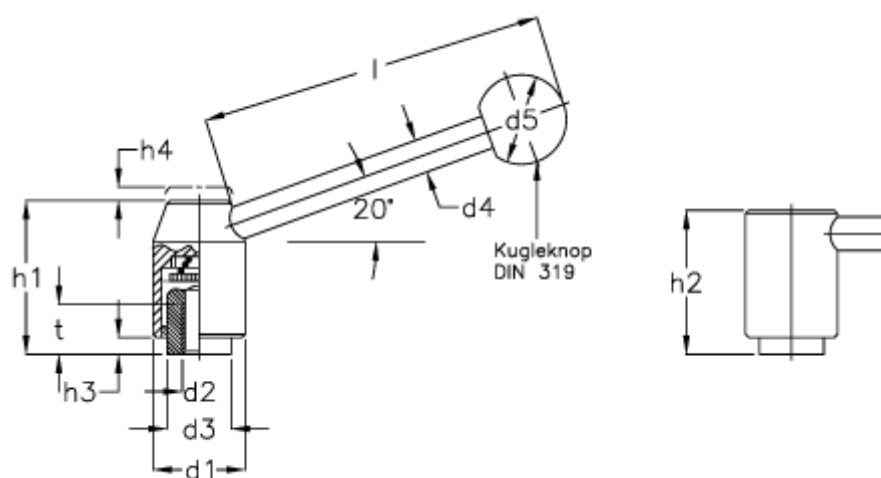

Varenummer: 20228450  
Beskrivelse: E+G Indstilleligt håndtag  
GN312-33-M16-E

## Mål

d1 = 33	h1 = 60.0
d2 = 1/2 x 13	h2 = 56.0
d2 = 5/8 x 11	h3 = 10.5
d2 = M 16	h4 = 4.5
d2 = M 12	l min = 124
d3 = 23.0	t = 23
d4 = 12	
d5 = 32	